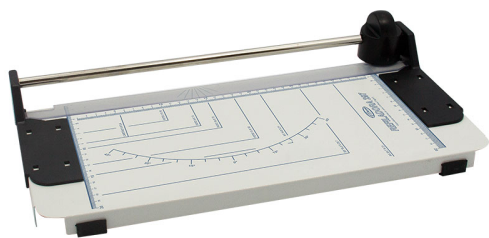

Refiladora de Papel 297 Menno

—2939—

CARACTERÍSTICAS DO PRODUTO

Cor disponível	Branco
Capacidade máxima de corte (75g)	4 folhas
Comprimento do corte	350 mm
Características	Tampo em aço pintado eletrostaticamente com serigrafia / Com escala milimétrica e dimensões usuais de corte / Possui régua de segurança e prensadora de papel / Na base possui apoio de borracha para maior aderência
Material da lâmina	Aço inox 30 L encruado
Dimensões do tampo (mm)	350 (L) x 210 (P)
Dimensões (mm)	460 (L) x 245 (P) x 85 (A)
Peso líquido	2 Kg
Peso bruto	2,55 Kg