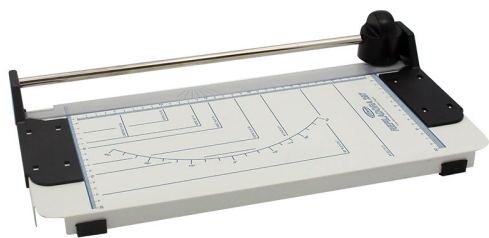

# Refiladora de Papel 297 Menno

—2939—

## CARACTERÍSTICAS DO PRODUTO

<b>Cor disponível</b>	Branco
<b>Capacidade máxima de corte (75g)</b>	4 folhas
<b>Comprimento do corte</b>	350 mm
<b>Características</b>	Tampo em aço pintado eletrostaticamente com serigrafia / Com escala milimétrica e dimensões usuais de corte / Possui régua de segurança e prensadora de papel / Na base possui apoio de borracha para maior aderência
<b>Material da lâmina</b>	Aço inox 30 L encruado
<b>Dimensões do tampo (mm)</b>	350 (L) x 210 (P)
<b>Dimensões (mm)</b>	460 (L) x 245 (P) x 85 (A)
<b>Peso líquido</b>	2 Kg
<b>Peso bruto</b>	2,55 Kg