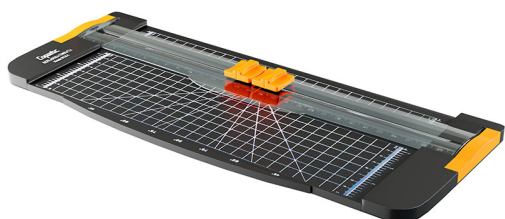

# Refiladora de Papel Copiatic RCM-5

—2946—

## CARACTERÍSTICAS DO PRODUTO

<b>Cor disponível</b>	Preto com detalhes em laranja
<b>Capacidade máxima de corte (75g)</b>	De 6 a 8 folhas
<b>Comprimento do corte</b>	310 mm
<b>Características</b>	Construída em chapa de aço pintada eletrostaticamente com laterais de apoio plástico. Possui serigrafia em escala milimétrica e régua de segurança para prensar o papel.
<b>Material da lâmina</b>	Aço inox
<b>Dimensões do tampo (mm)</b>	300 (L) x 150 (P)
<b>Dimensões (mm)</b>	380 (L) x 160 (P) x 35 (A)
<b>Peso líquido</b>	0,4 Kg
<b>Peso bruto</b>	0,5 Kg