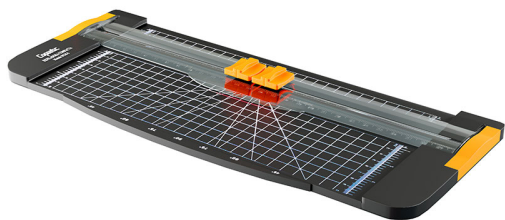

Refiladora de Papel RCM-5

—2946—

CARACTERÍSTICAS DO PRODUTO

Cor disponível	Preto com detalhes em laranja
Capacidade máxima de corte (75g)	De 6 a 8 folhas
Comprimento do corte	310 mm
Características	Construída em base plástica. Possui serigrafia em escala milimétrica e régua de segurança para prensar o papel.
Material da lâmina	Aço inox
Dimensões do tampo (mm)	300 (L) x 150 (P)
Dimensões (mm)	380 (L) x 160 (P) x 35 (A)
Peso líquido	0,4 Kg
Peso bruto	0,5 Kg