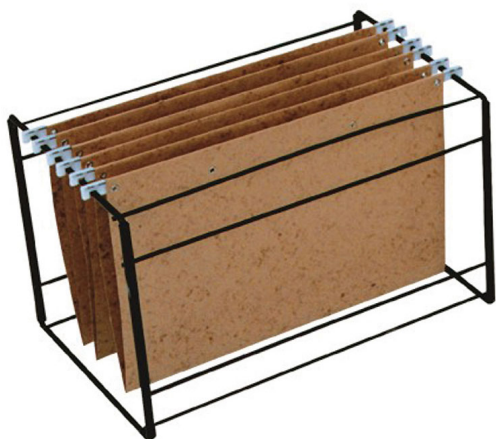

Suporte para pasta suspensa (15 pastas)

—3062—

CARACTERÍSTICAS DO PRODUTO

Cor disponível	Preto
Material	Barra de aço pintado
Capacidade	15 pastas
Dimensões (mm)	395 (L) x 249 (P) x 253 (A)
Peso líquido	0,94 Kg
Acompanha as pastas	Não