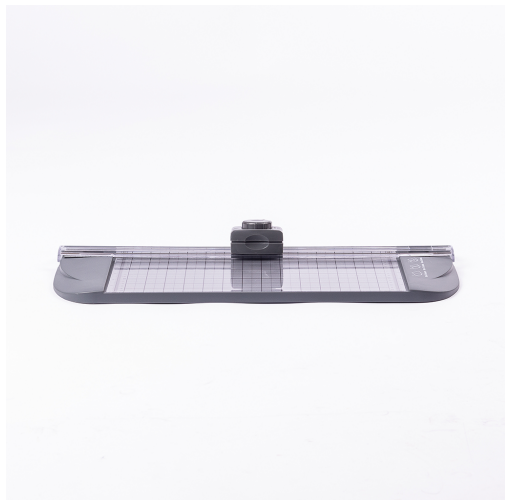

Refiladora de Papel A4 Compacta 3 em 1

—9401—

CARACTERÍSTICAS DO PRODUTO

Cor	Base: Prata / Laterais de apoio da folha: Cinza
Capacidade de corte	Corte Reto - 10 folhas por vez / Serrilha - 08 folhas por vez / Onda - 08 folhas por vez
Características	Compacta / Possui escala milimétrica / Com serigrafia da escala milimétrica / Possui cobertura de acrílico das navalhas para evitar acidentes / Régua de apoio da folha em acrílico rígido / Pés de borracha antiderrapante
Comprimento de corte	30 cm
Dimensões (mm)	430 (L) x 200 (P) x 50 (A)
Peso líquido	0,394 Kg
Peso bruto	0,539 Kg